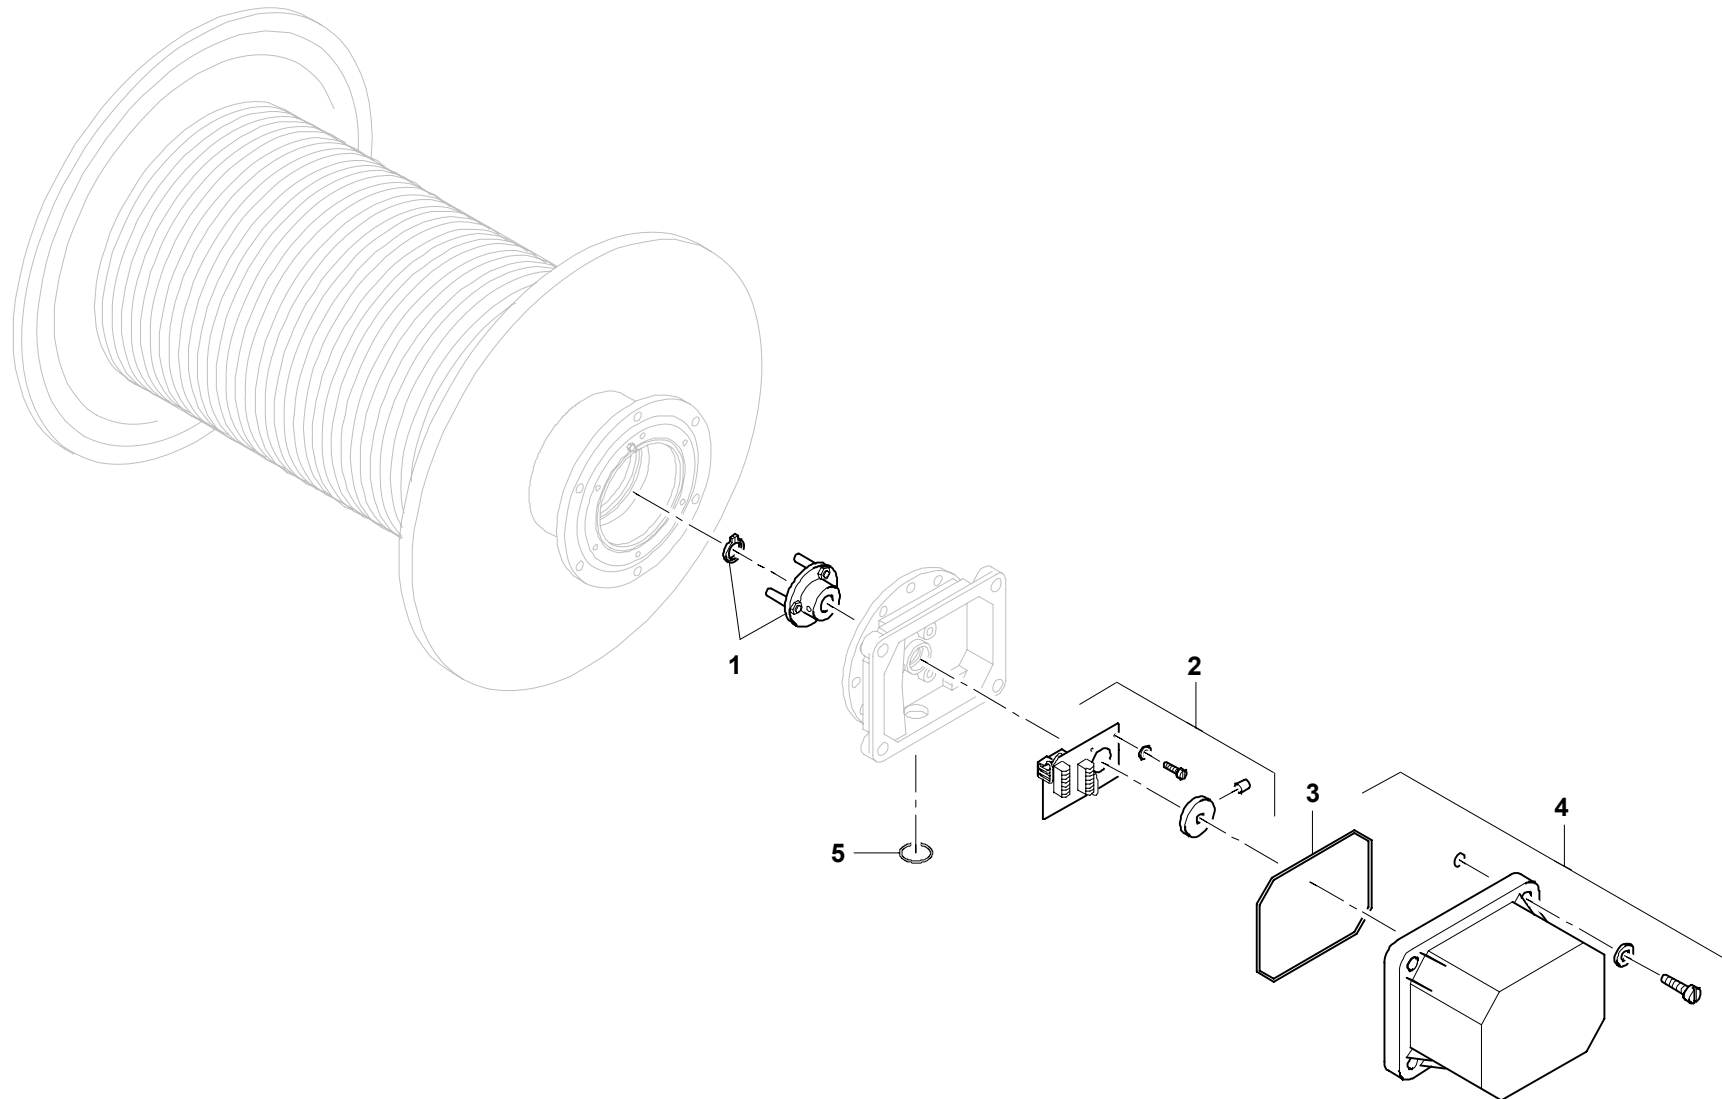

GROVESENKENDSCHALTER
LIMIT SWITCHBILDТАFEL
PICTORIAL DISPLAY

10.11

3057739-ETL A

1/1

**GMK 6400
BE 600
G 310**

3057739-A-BL01-1011-7450HIHu